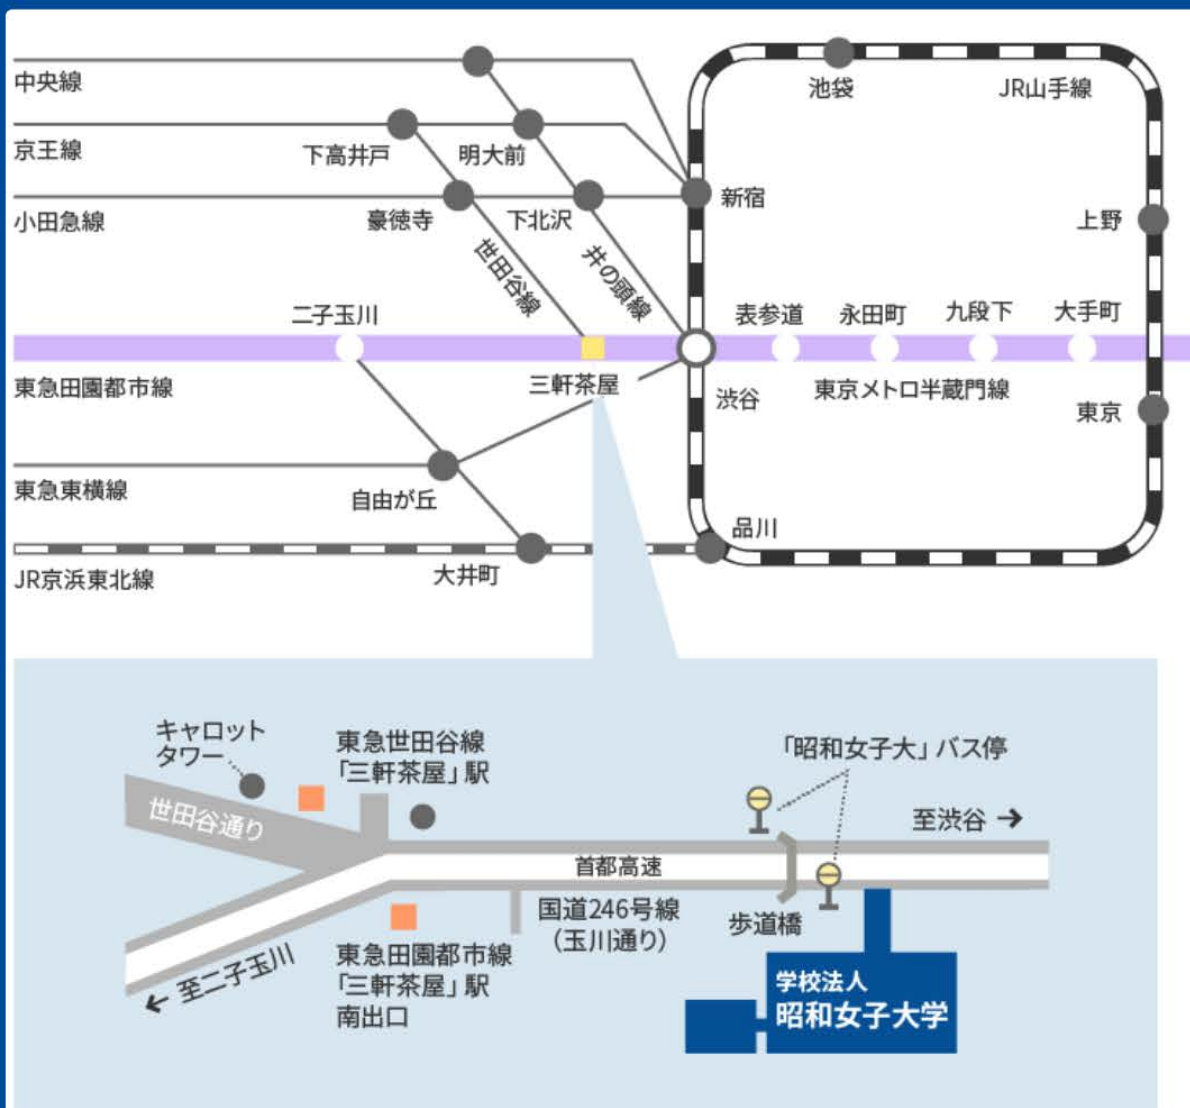

※各回定員15組

防災グッズ
貰えます

気軽に
お話
しましょう！

家族でも
一人でも
参加OK！

○開催の目的

学年・学科の異なる昭和女子大学の学生3名が
池尻・三宿・太子堂地域の方々と交流しながら、
防災について考え、知ってもらいたいという思いで、
以下の活動を行ってきました。

- 太子堂・池尻/池尻・三宿地区合同ミーティング参加
- 太子堂地区のフィールドワーク
- 池尻三町会合同防災訓練参加
- おでかけ広場 三宿でのヒアリング
- 昭和こども園でのヒアリング

→自己紹介・アイスブレイク

→防災へのイメージを話し合おう!

→母子避難所について話し合おう!

→話し合いまとめ・終わりの挨拶

申し込み締切日
1月25日(水)

参加ご希望の方は
こちらから
↓

<https://forms.gle/ckAyCfLumVepXVRs7>

アクセス